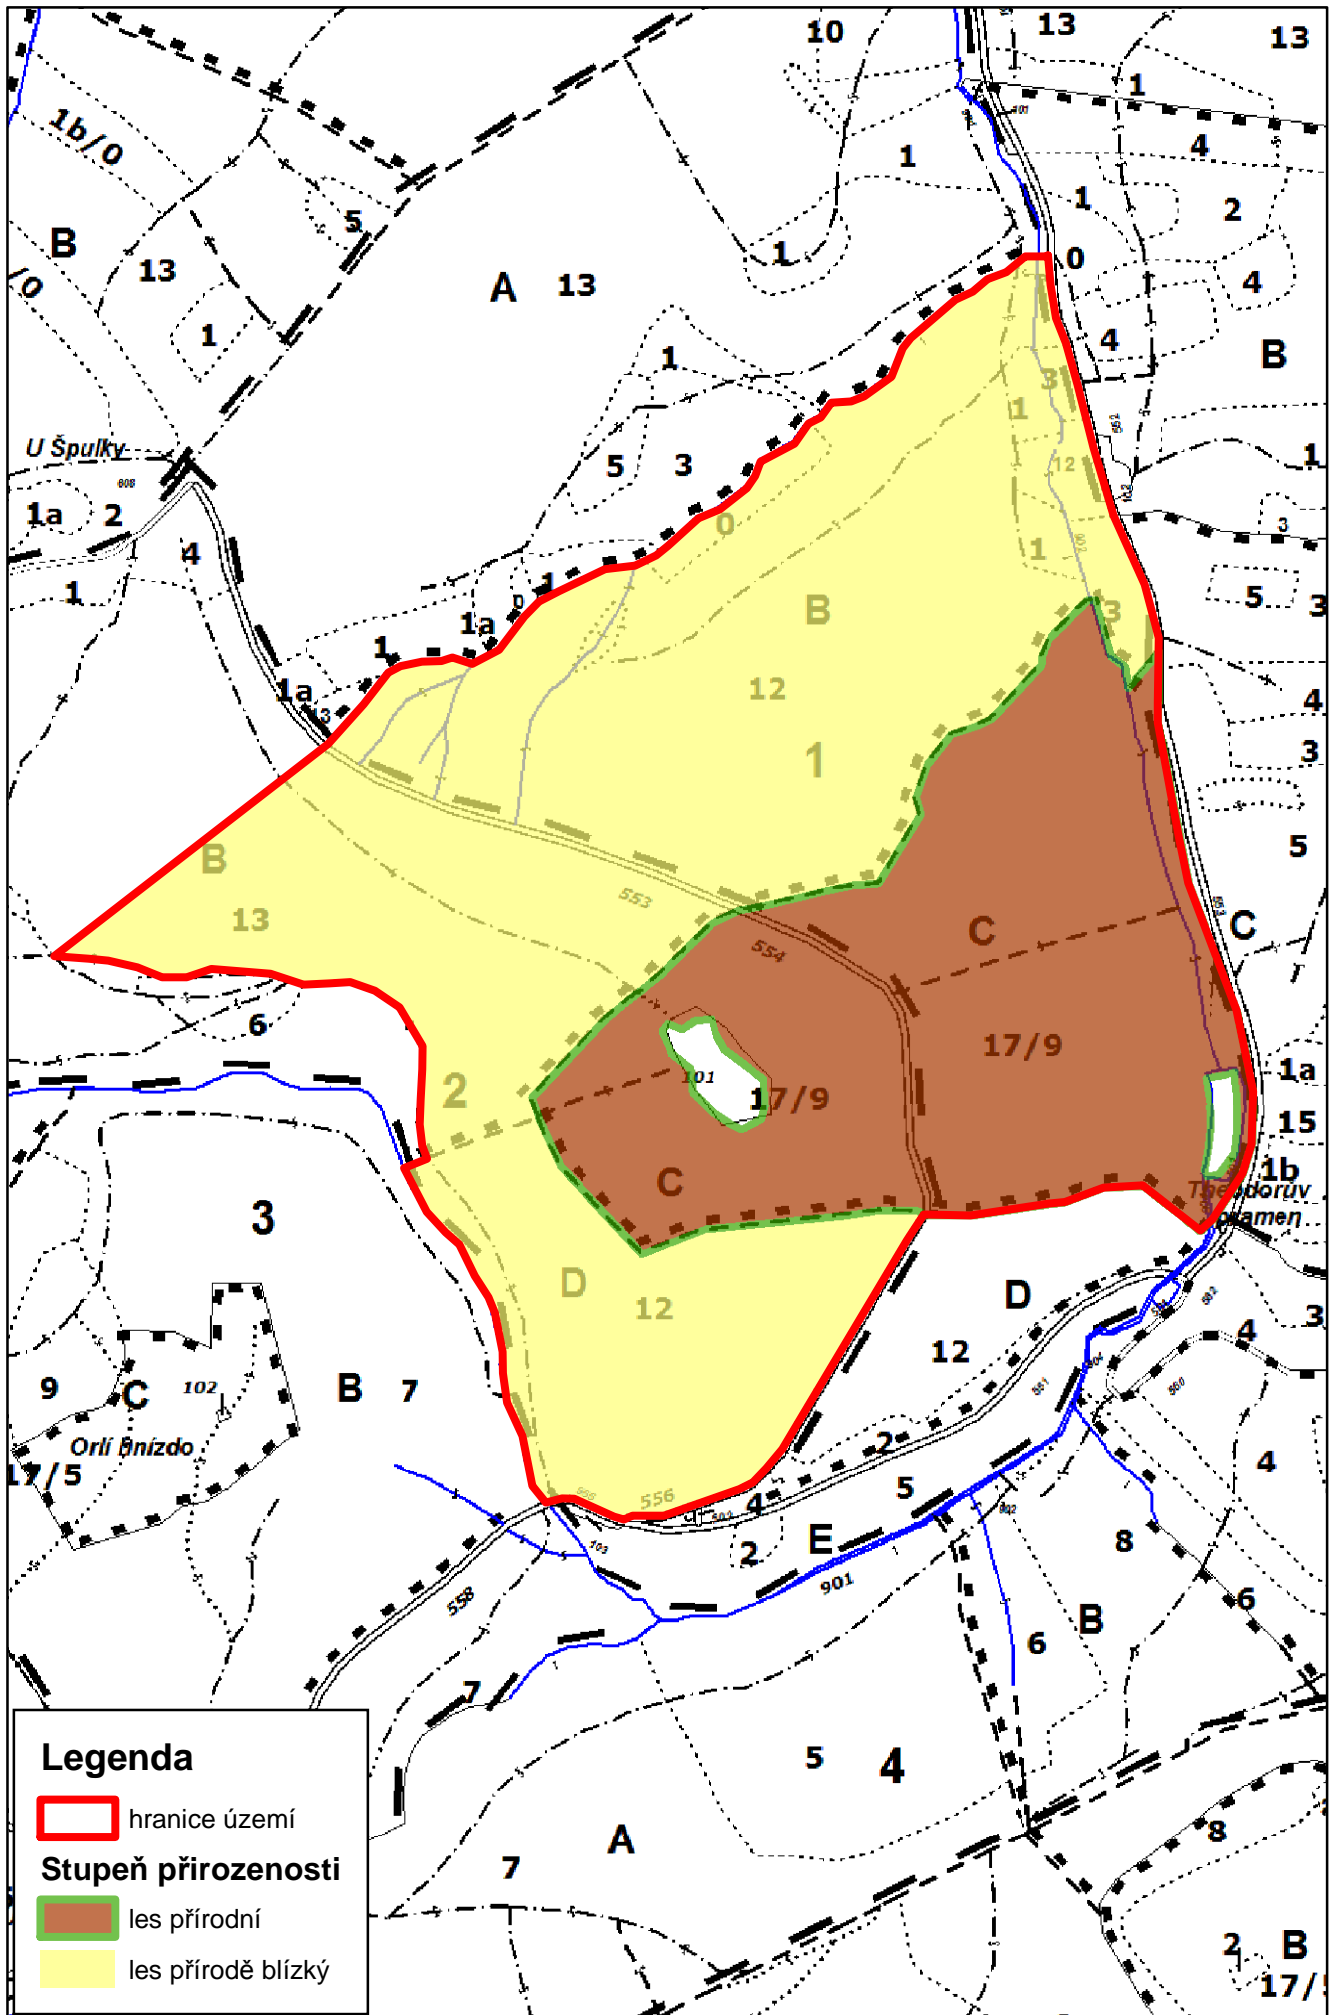

# Příloha č. M5: Mapa stupňů přirozenosti lesních porostů

Mapový podklad: Obrysová mapa © Lesy ČR, s.p.

1:6 500