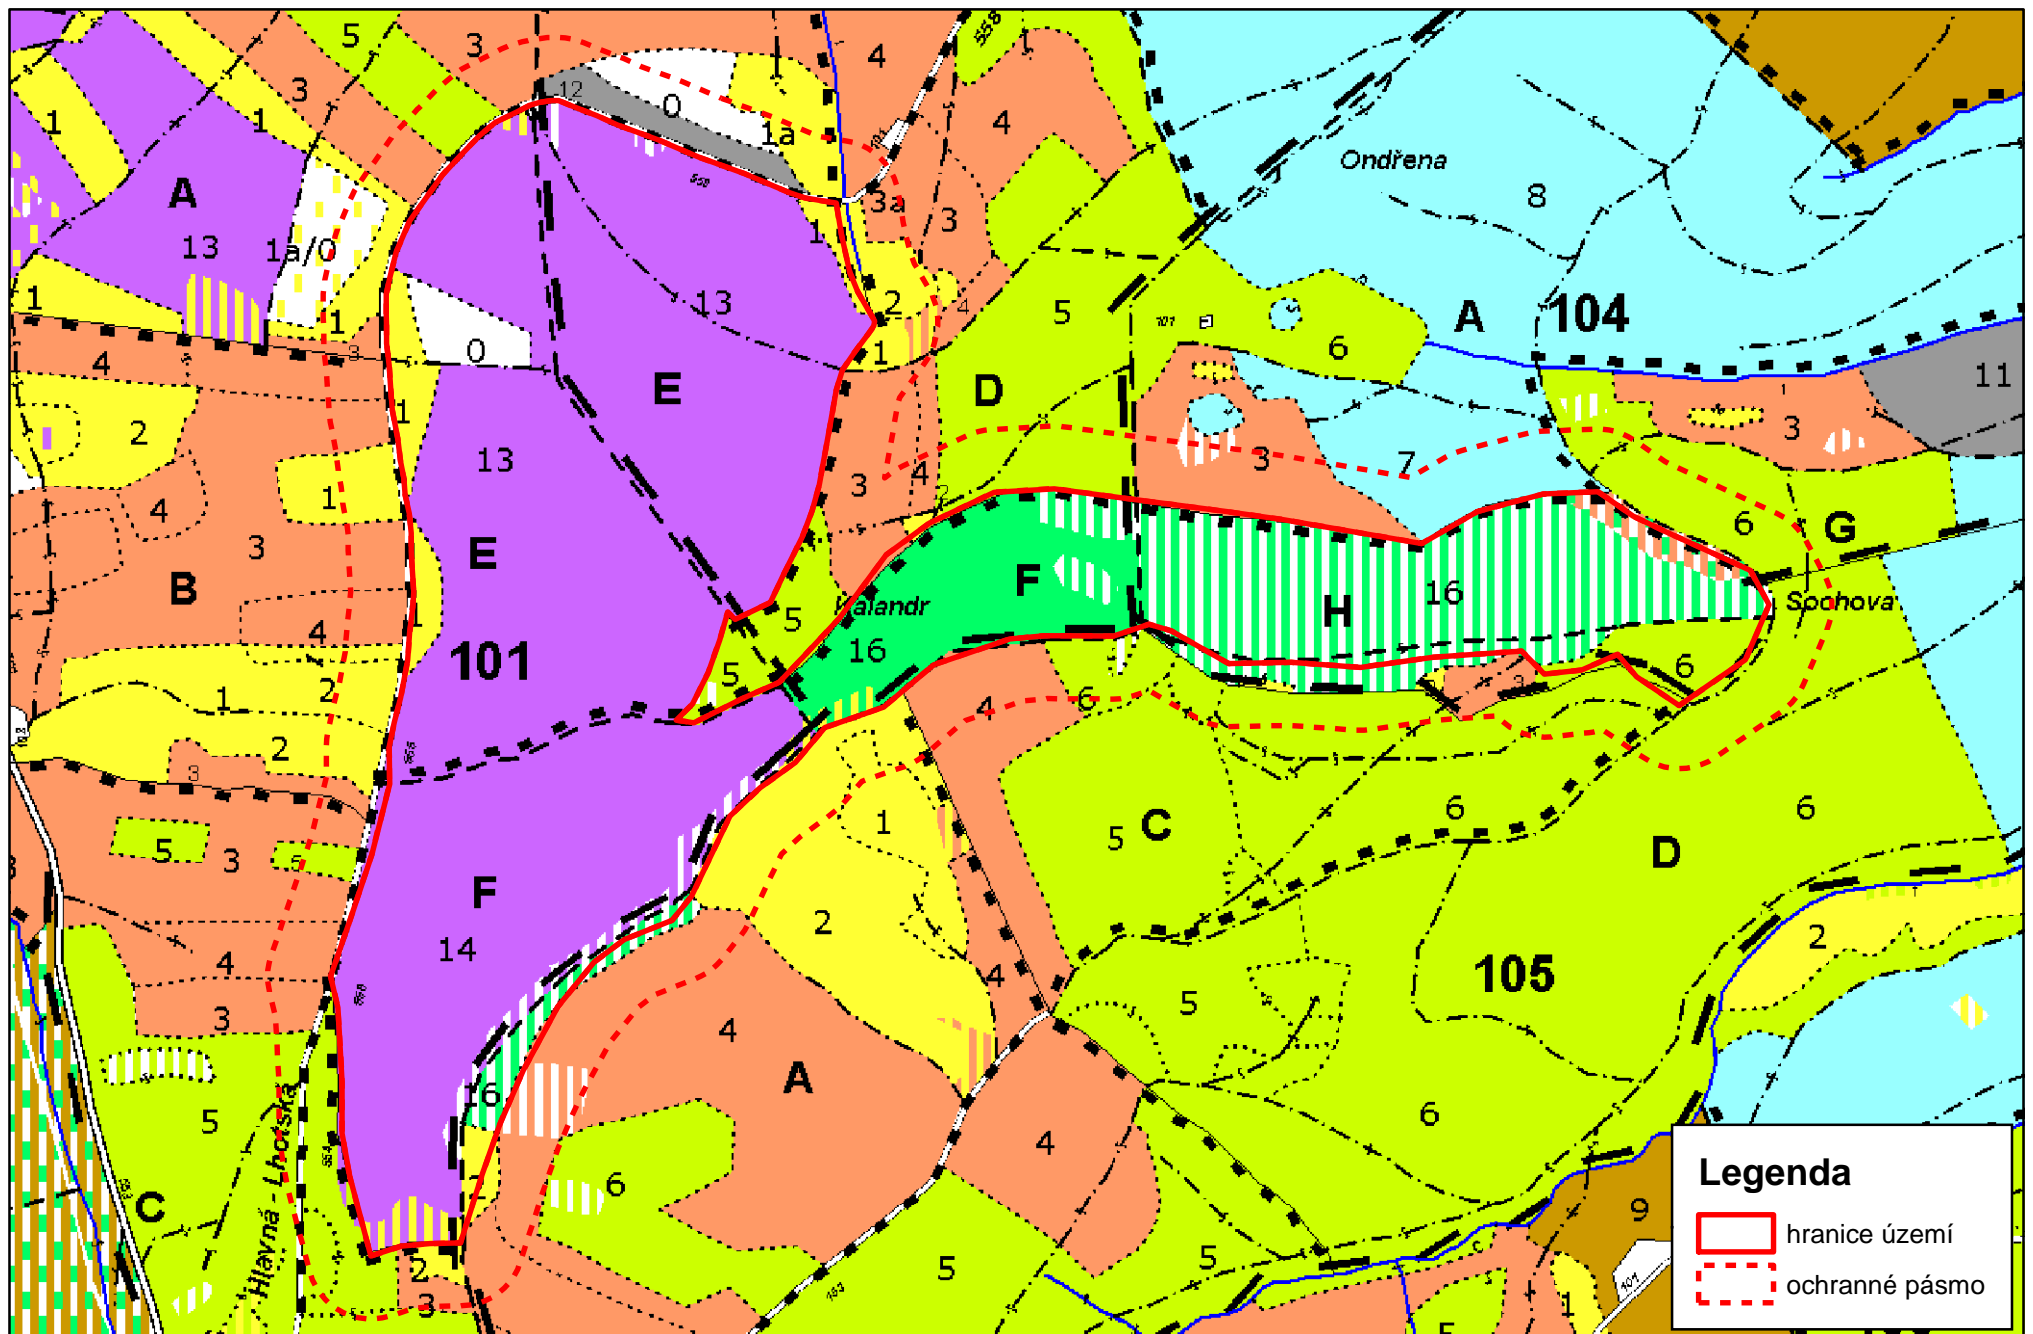

Příloha č.M6: Porostní mapa

Mapový podklad: Porostní mapa © Lesy ČR, s.p.

1:6 000