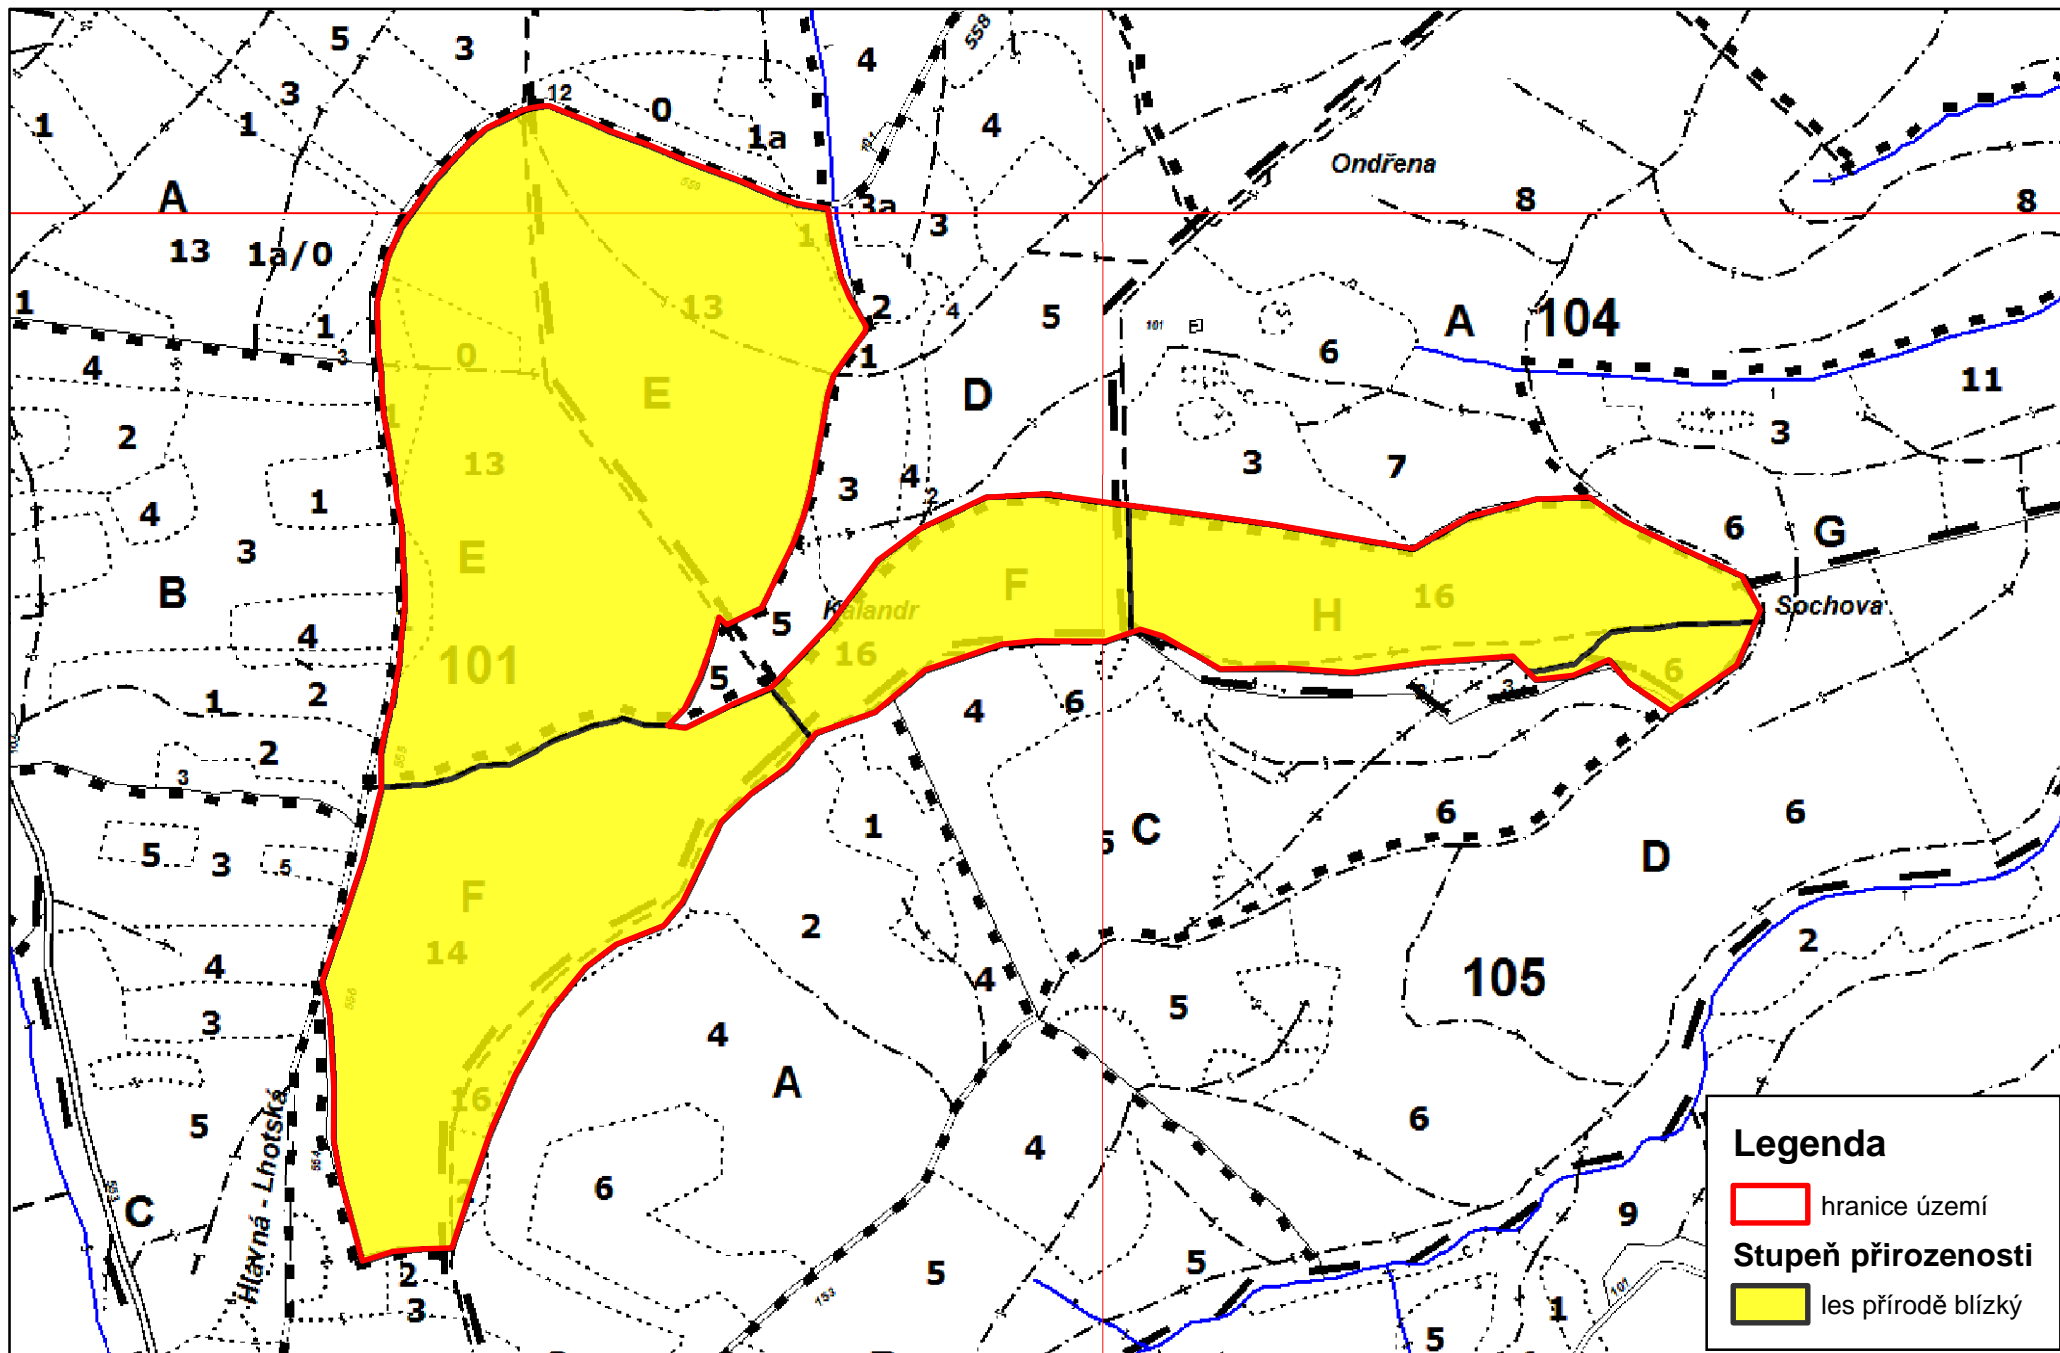

Příloha č. M5: Mapa stupňů přirozenosti lesních porostů

Mapový podklad: Obrysová mapa © Lesy ČR, s.p.

1:6 000

0 125 250 500 m