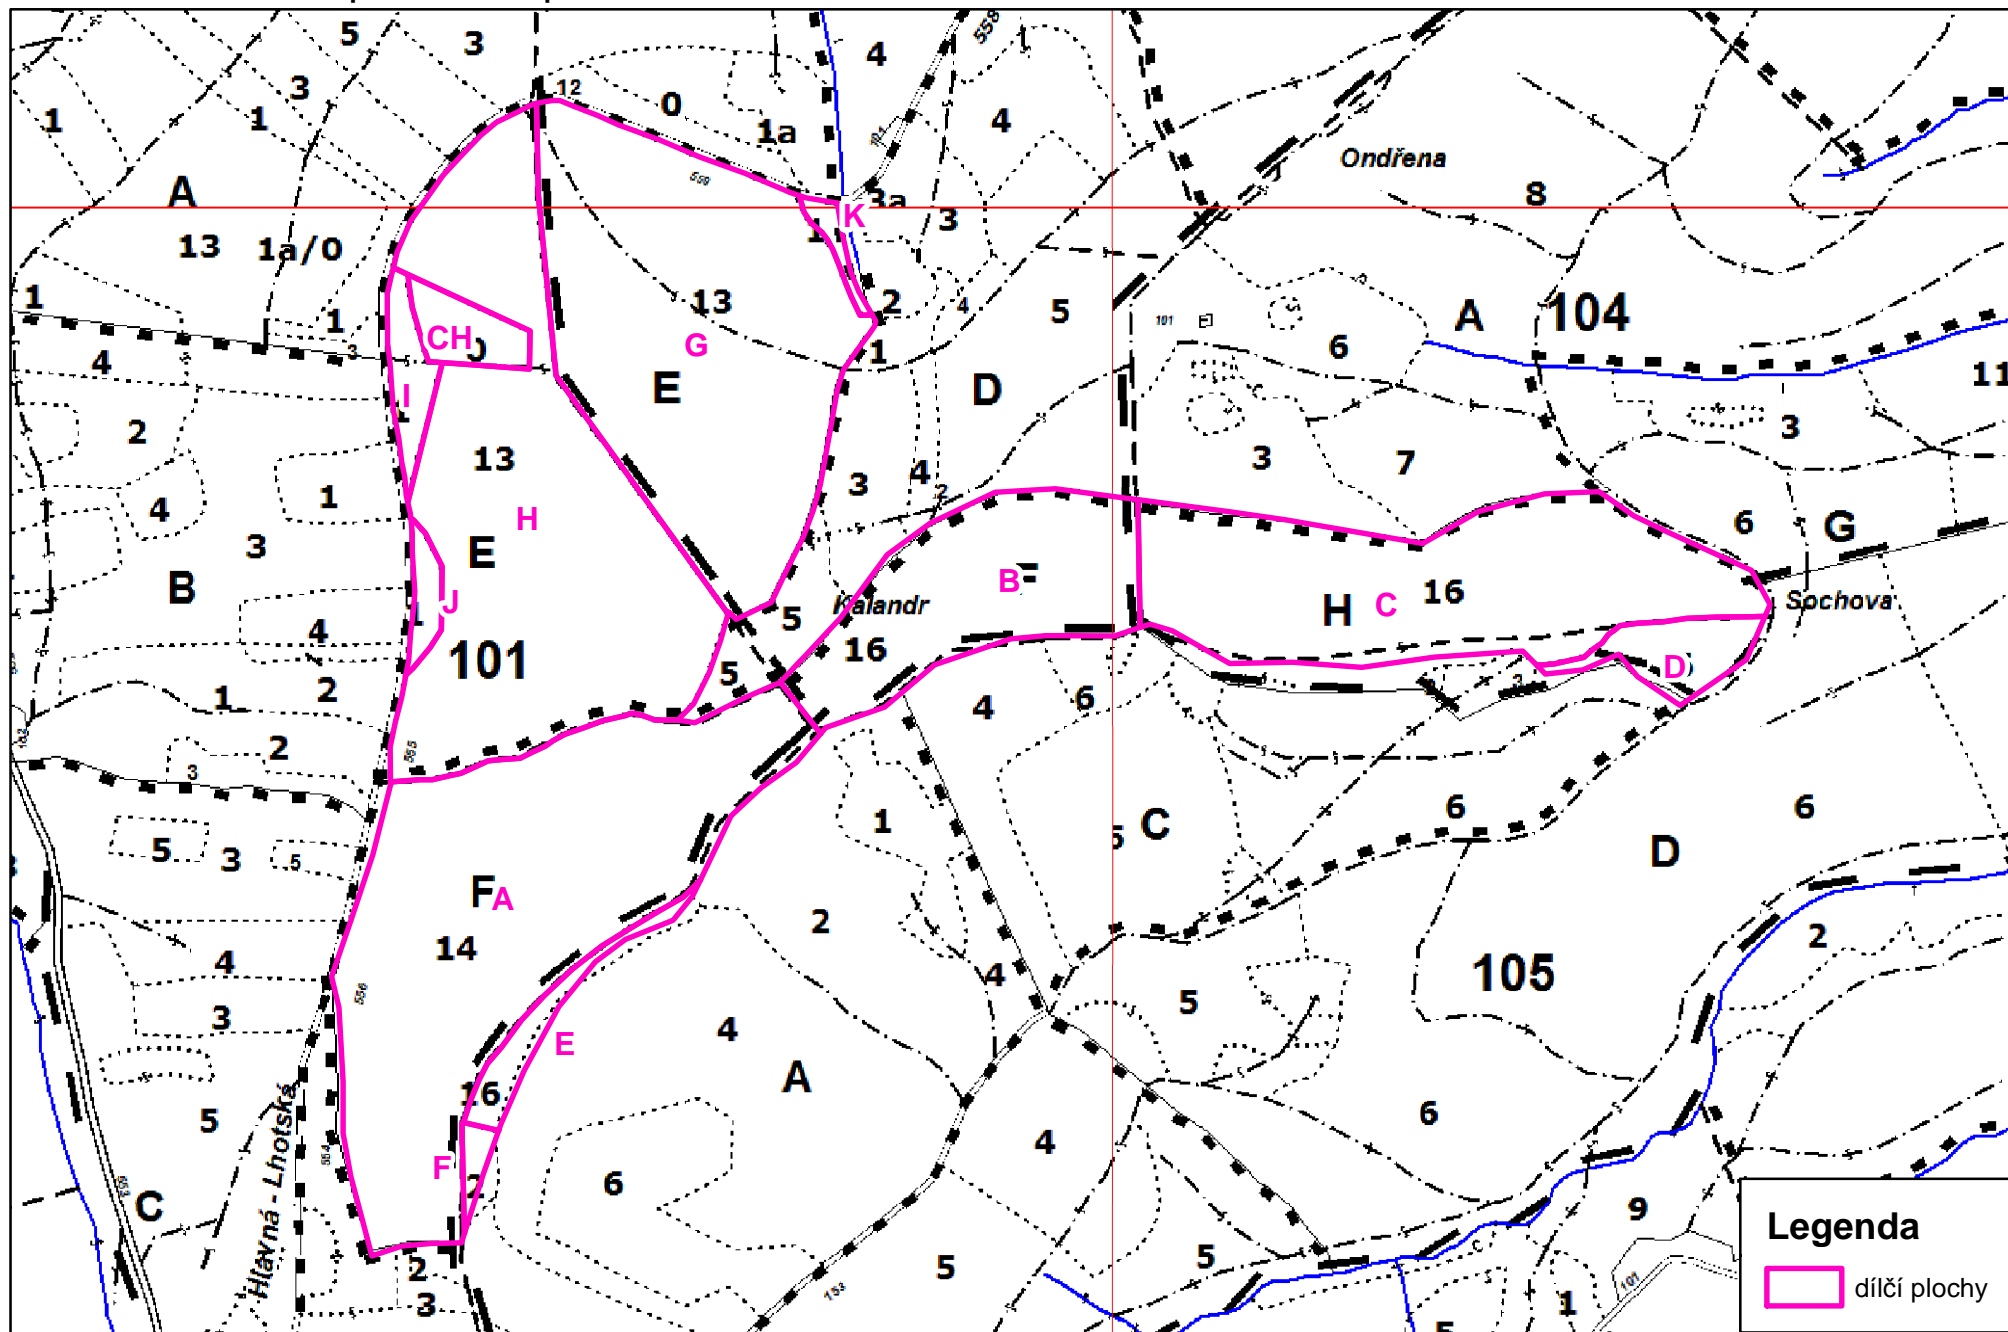

Příloha č. M3: Mapa dílčích ploch

Mapový podklad: Obrýsová mapa © Lesy ČR, s.p.

1:6 000