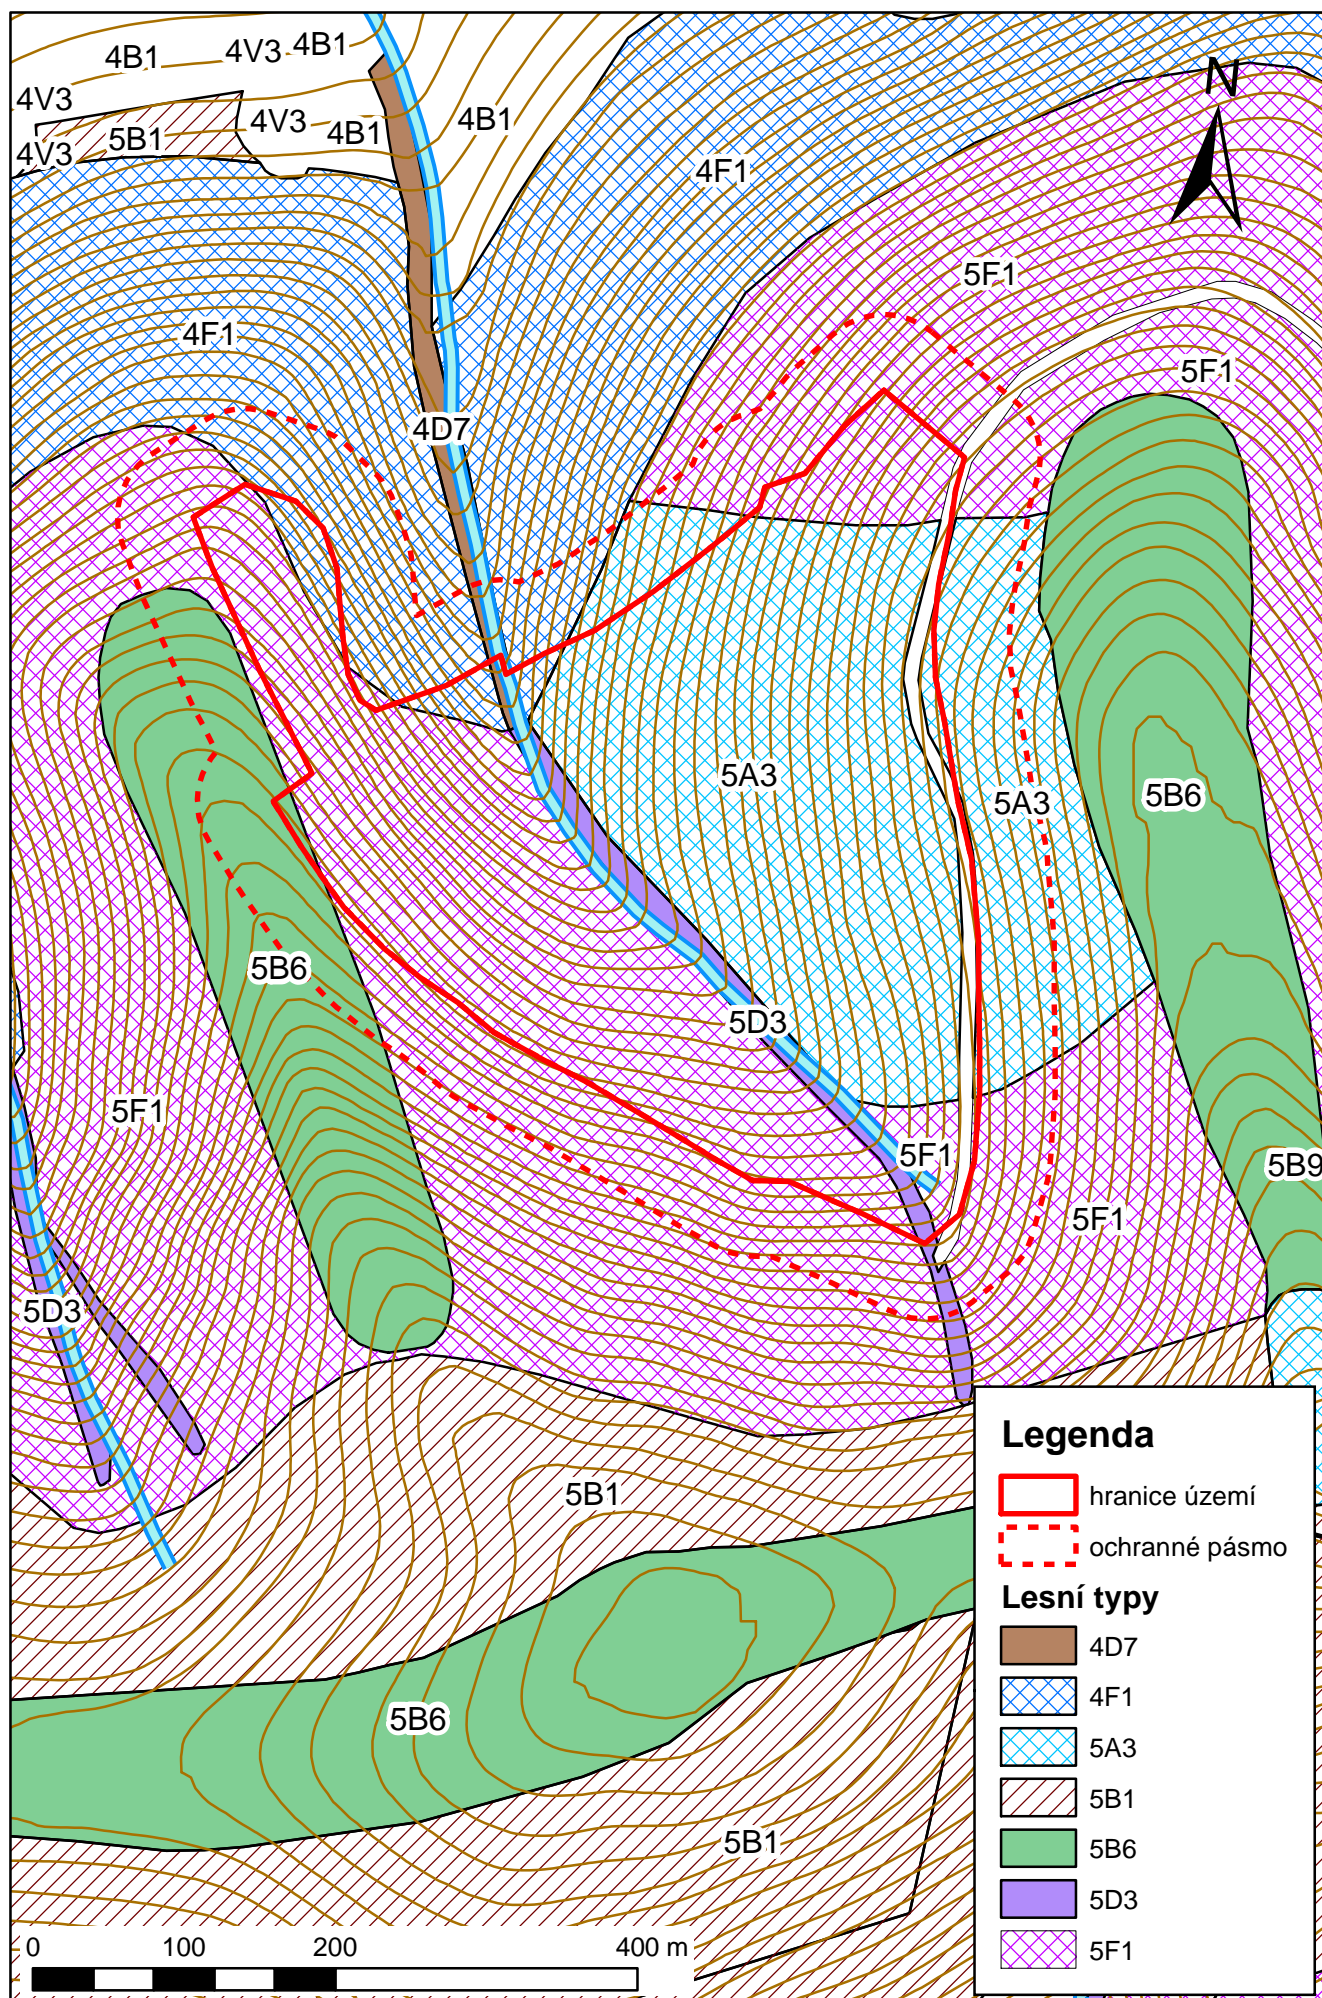

Příloha č. M4: Lesnická mapa typologická

Mapový podklad: WMS OPRL © ÚHÚL, DIBAVOD © VÚV T.G.M.,v.v.i.

Mapový podklad © ÚKM ZK - Polohopis informativního charakteru odvozen z katastrální mapy

Výškopis: ASTER GDEM is a product of METI and NASA.

1:5 000