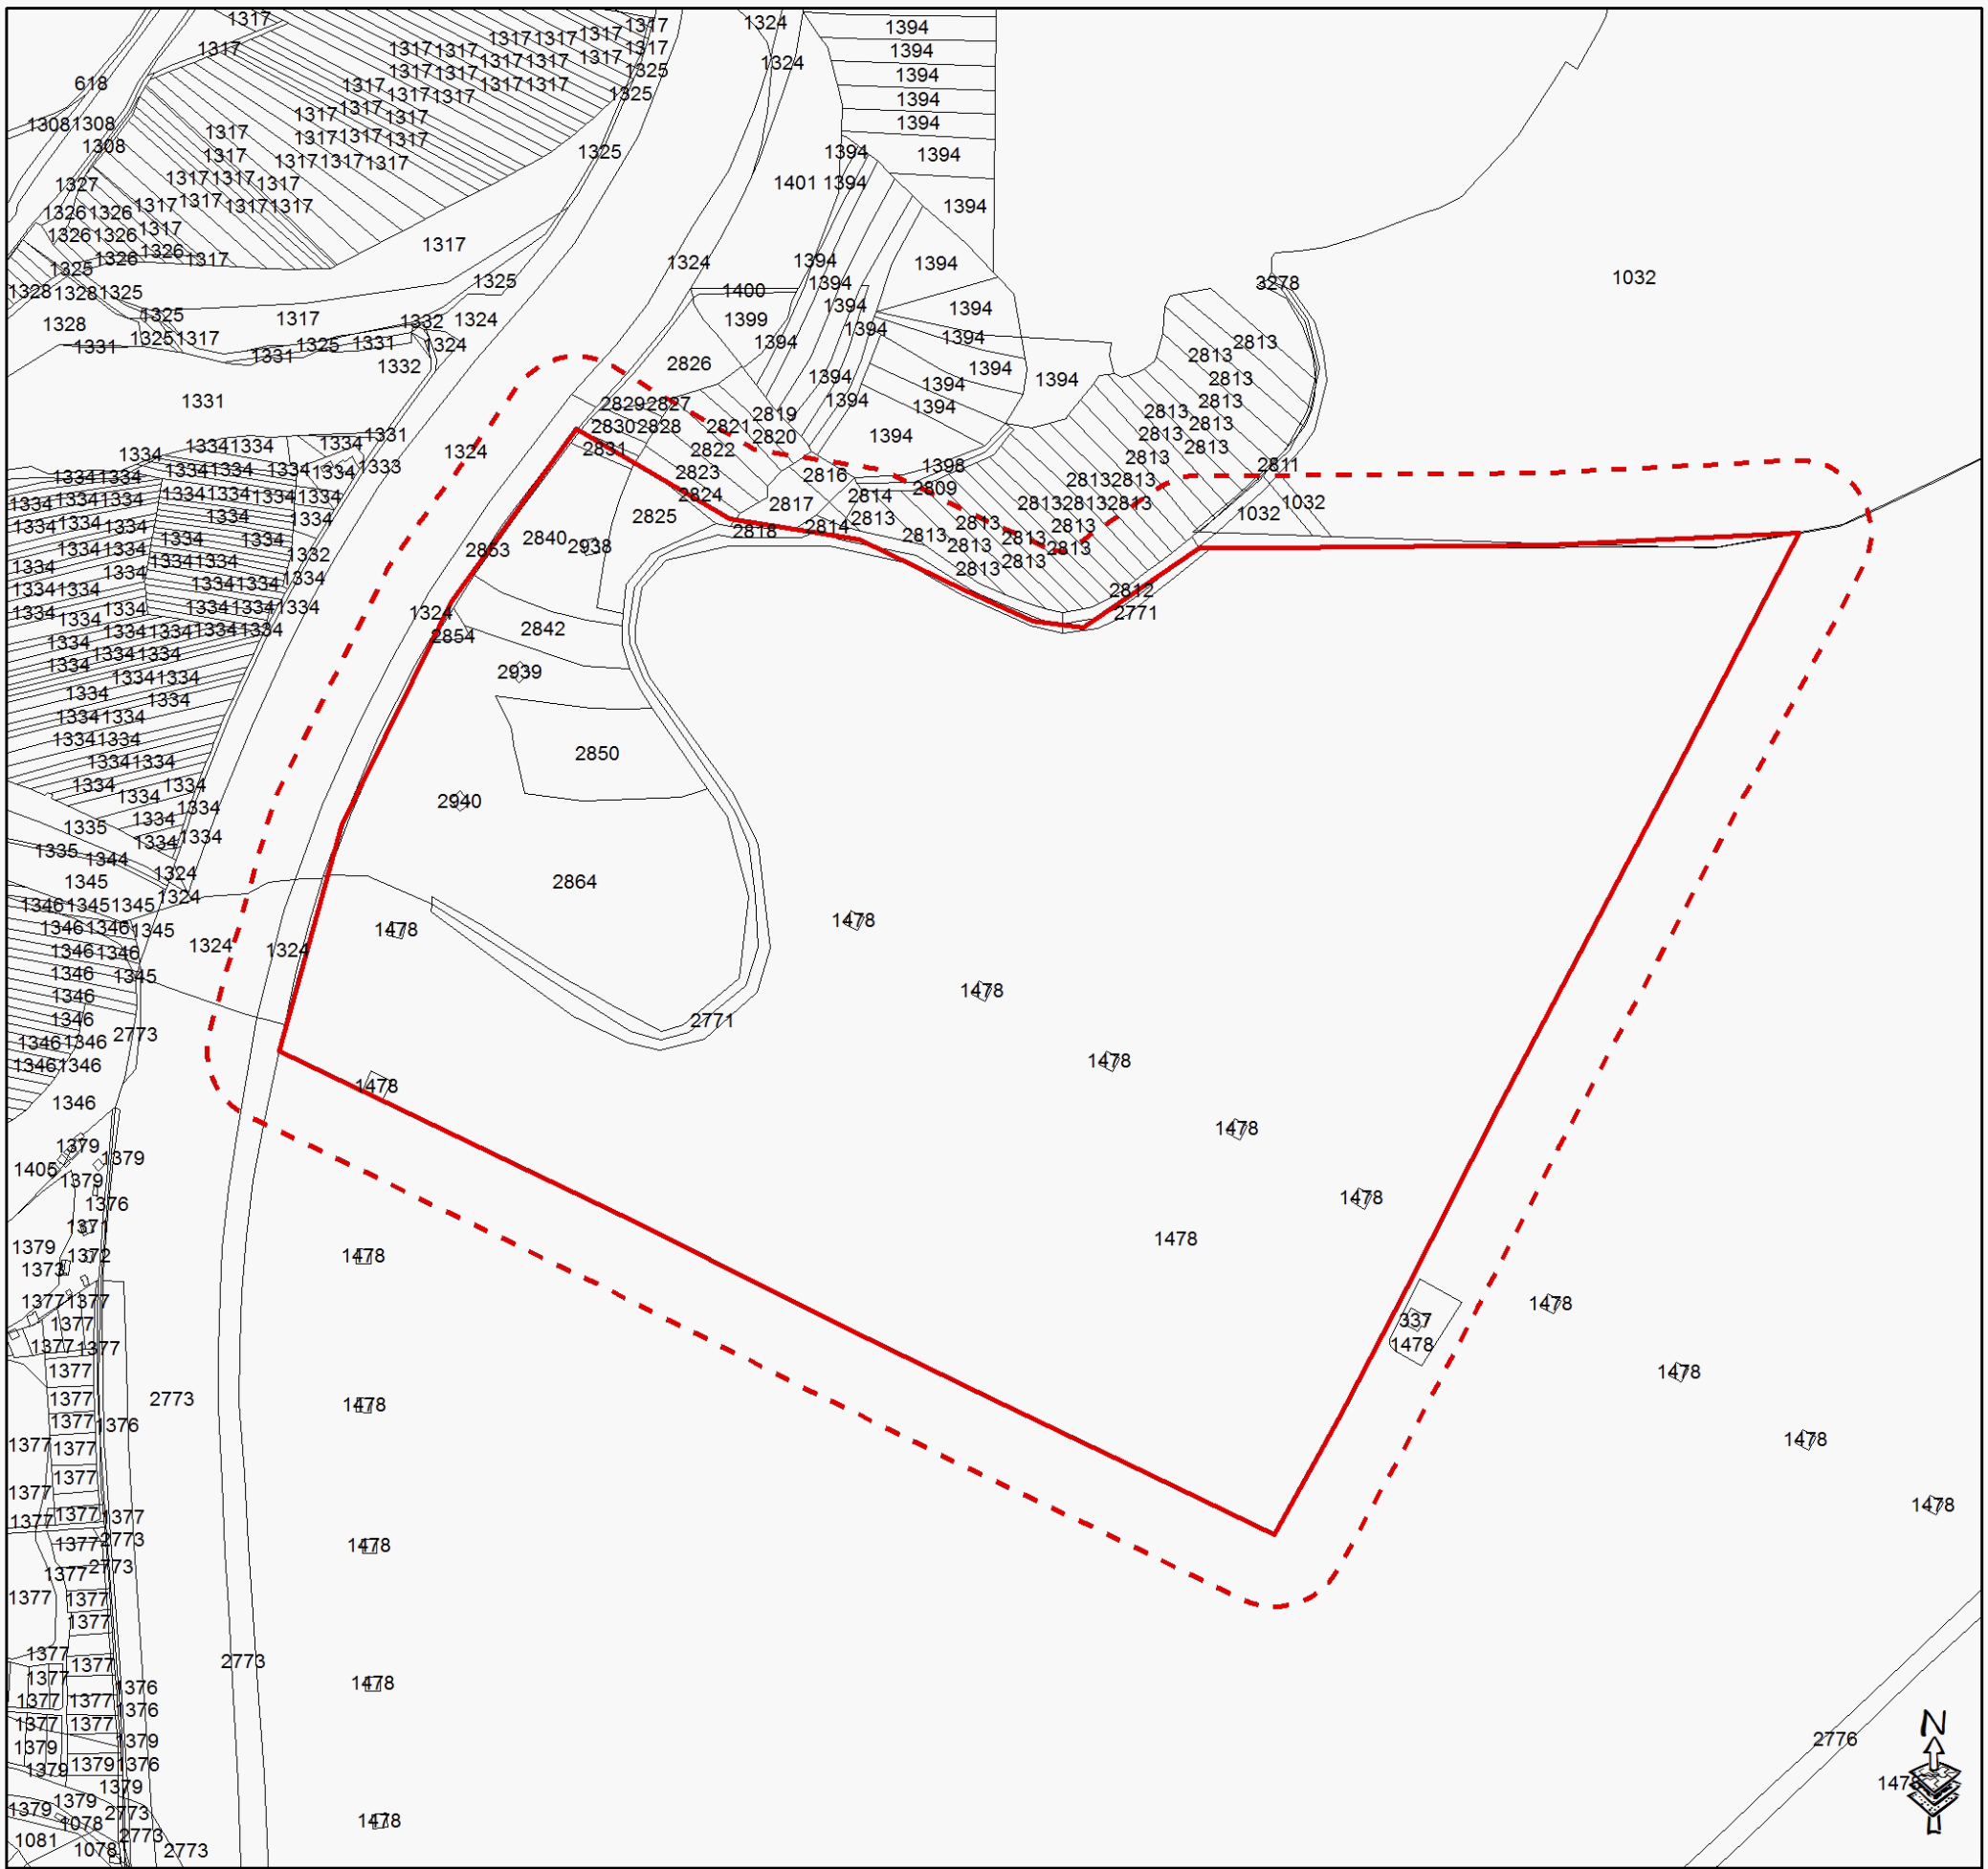

PR Trnovec - parcelní vymezení

-  Hranice přírodní rezervace Trnovec
-  Hranice ochranného pásma
-  Parcelní vymezení

0 50 100 200 300 400 Metrů