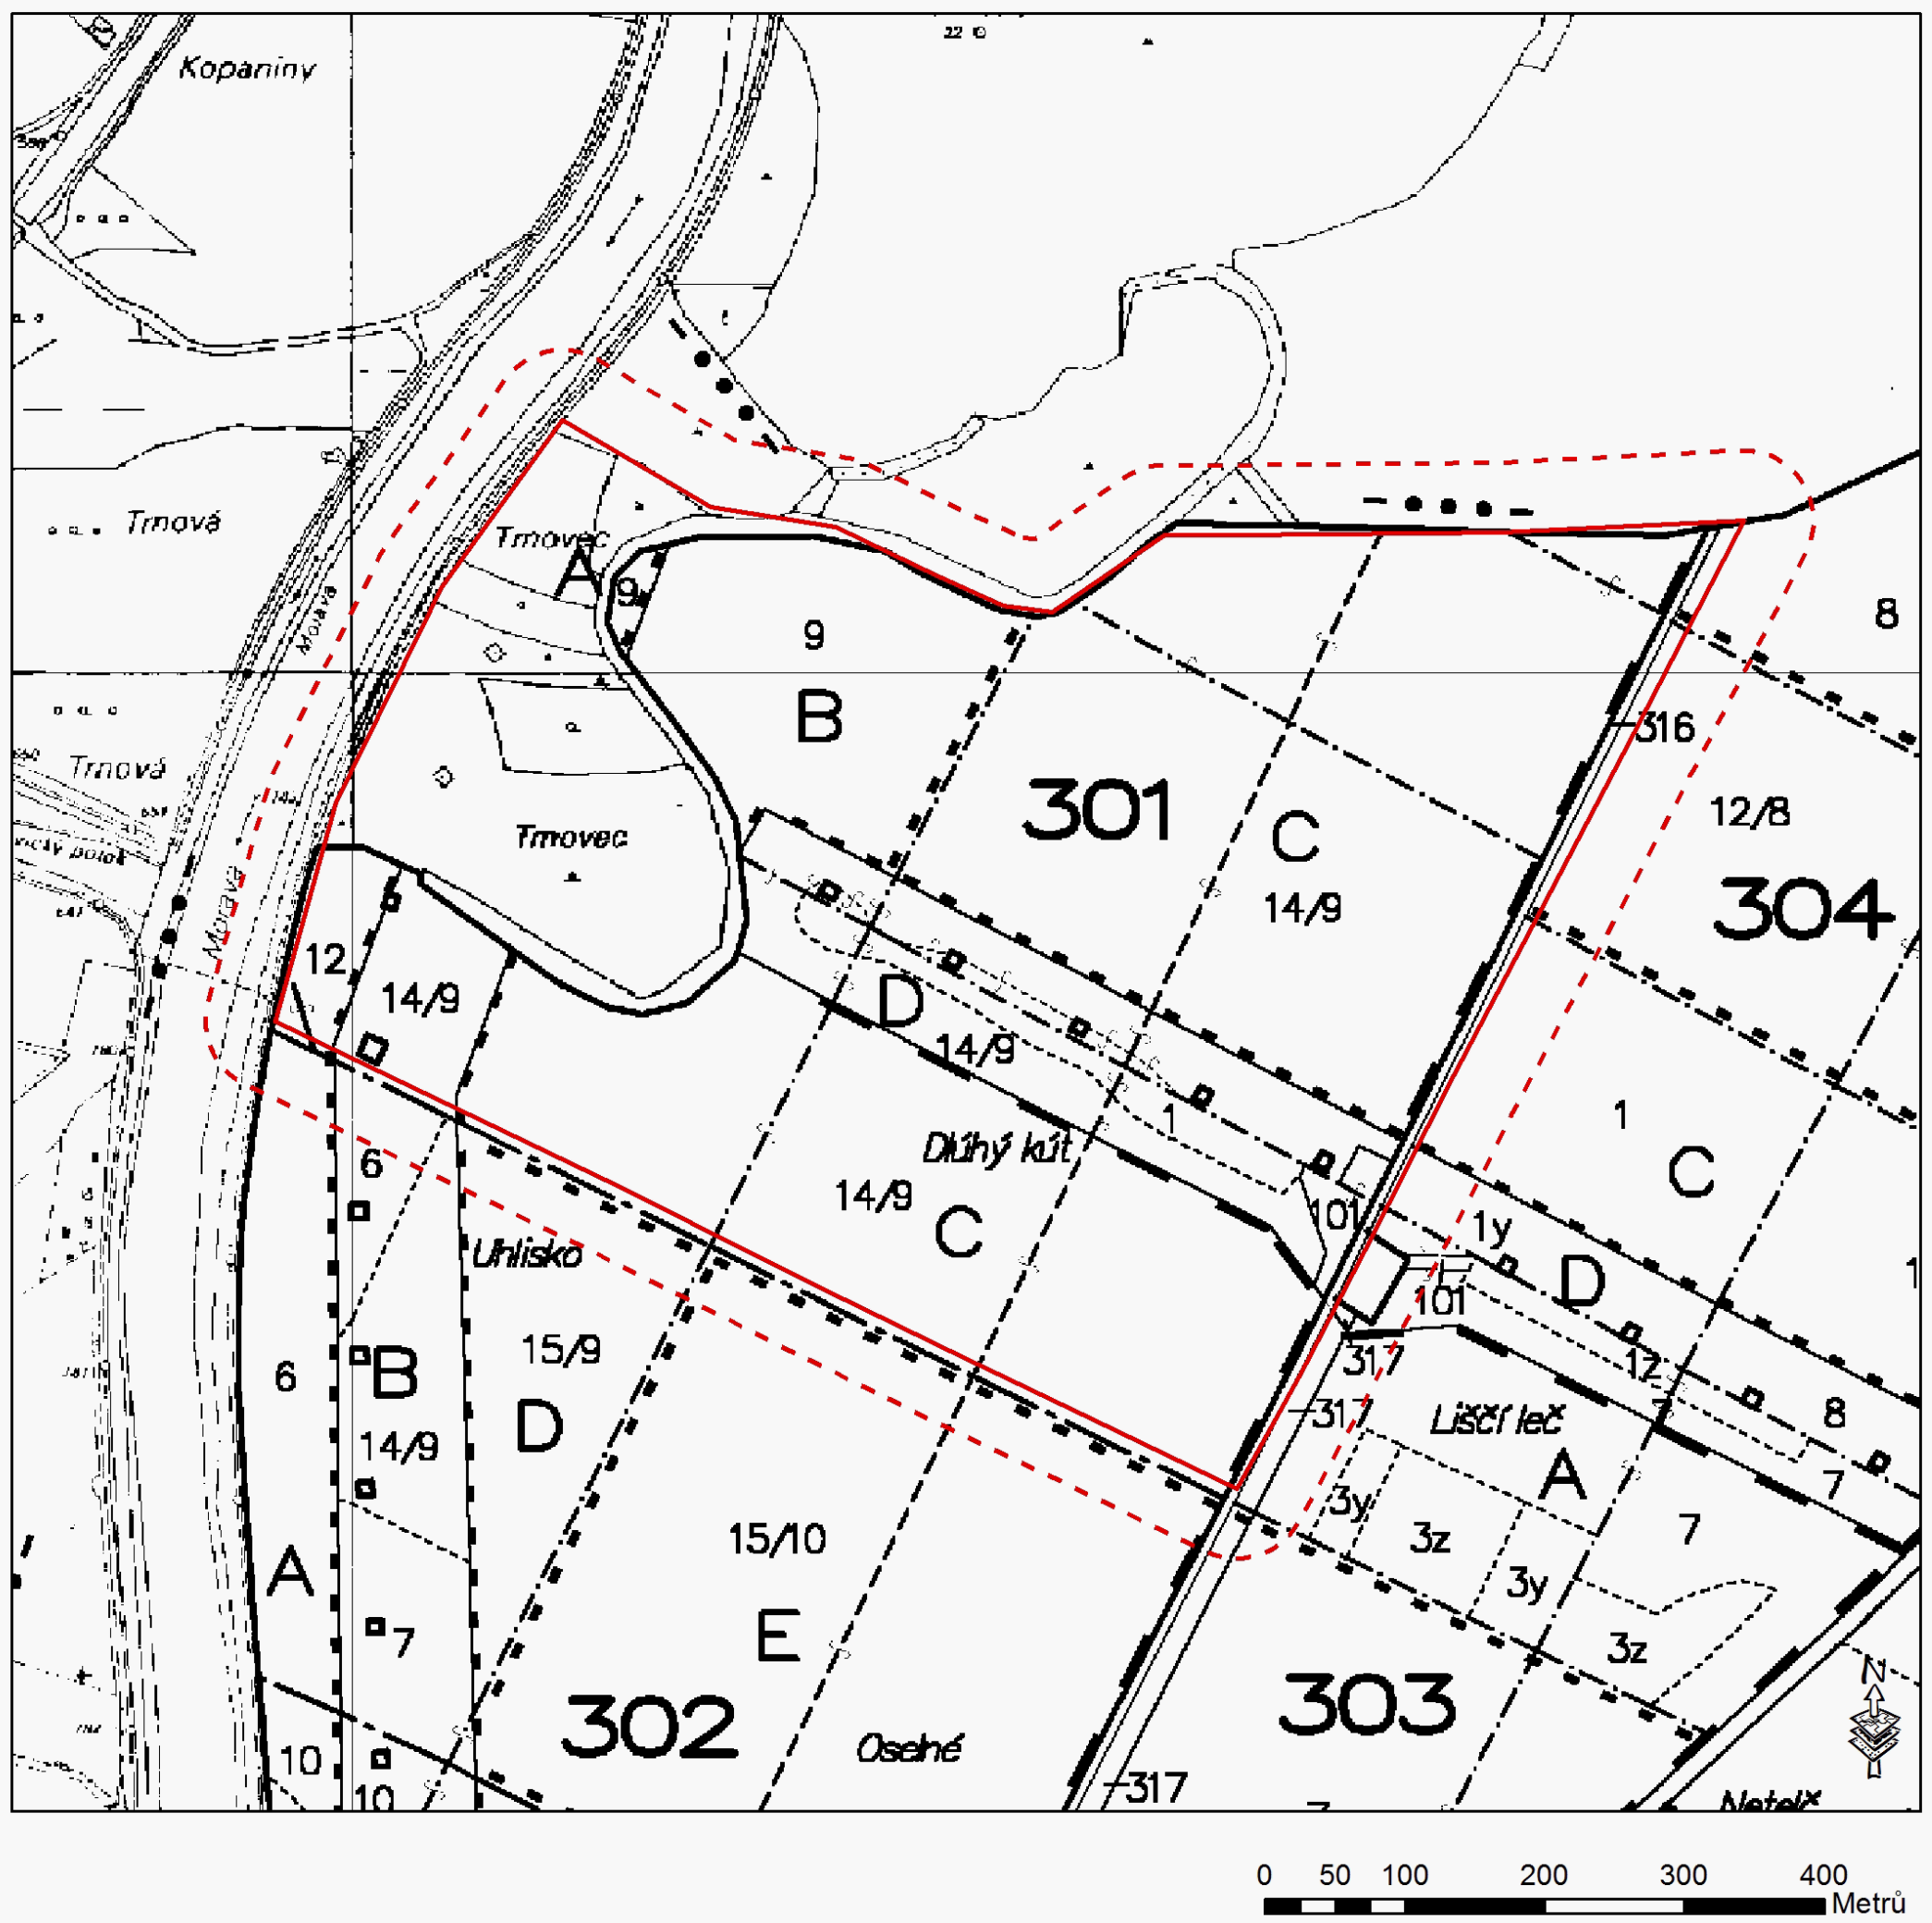

# PR Trnovec - jednotky prostorového rozdělení lesa

-  Hranice přírodní rezervace Trnovec
-  Hranice ochranného pásma