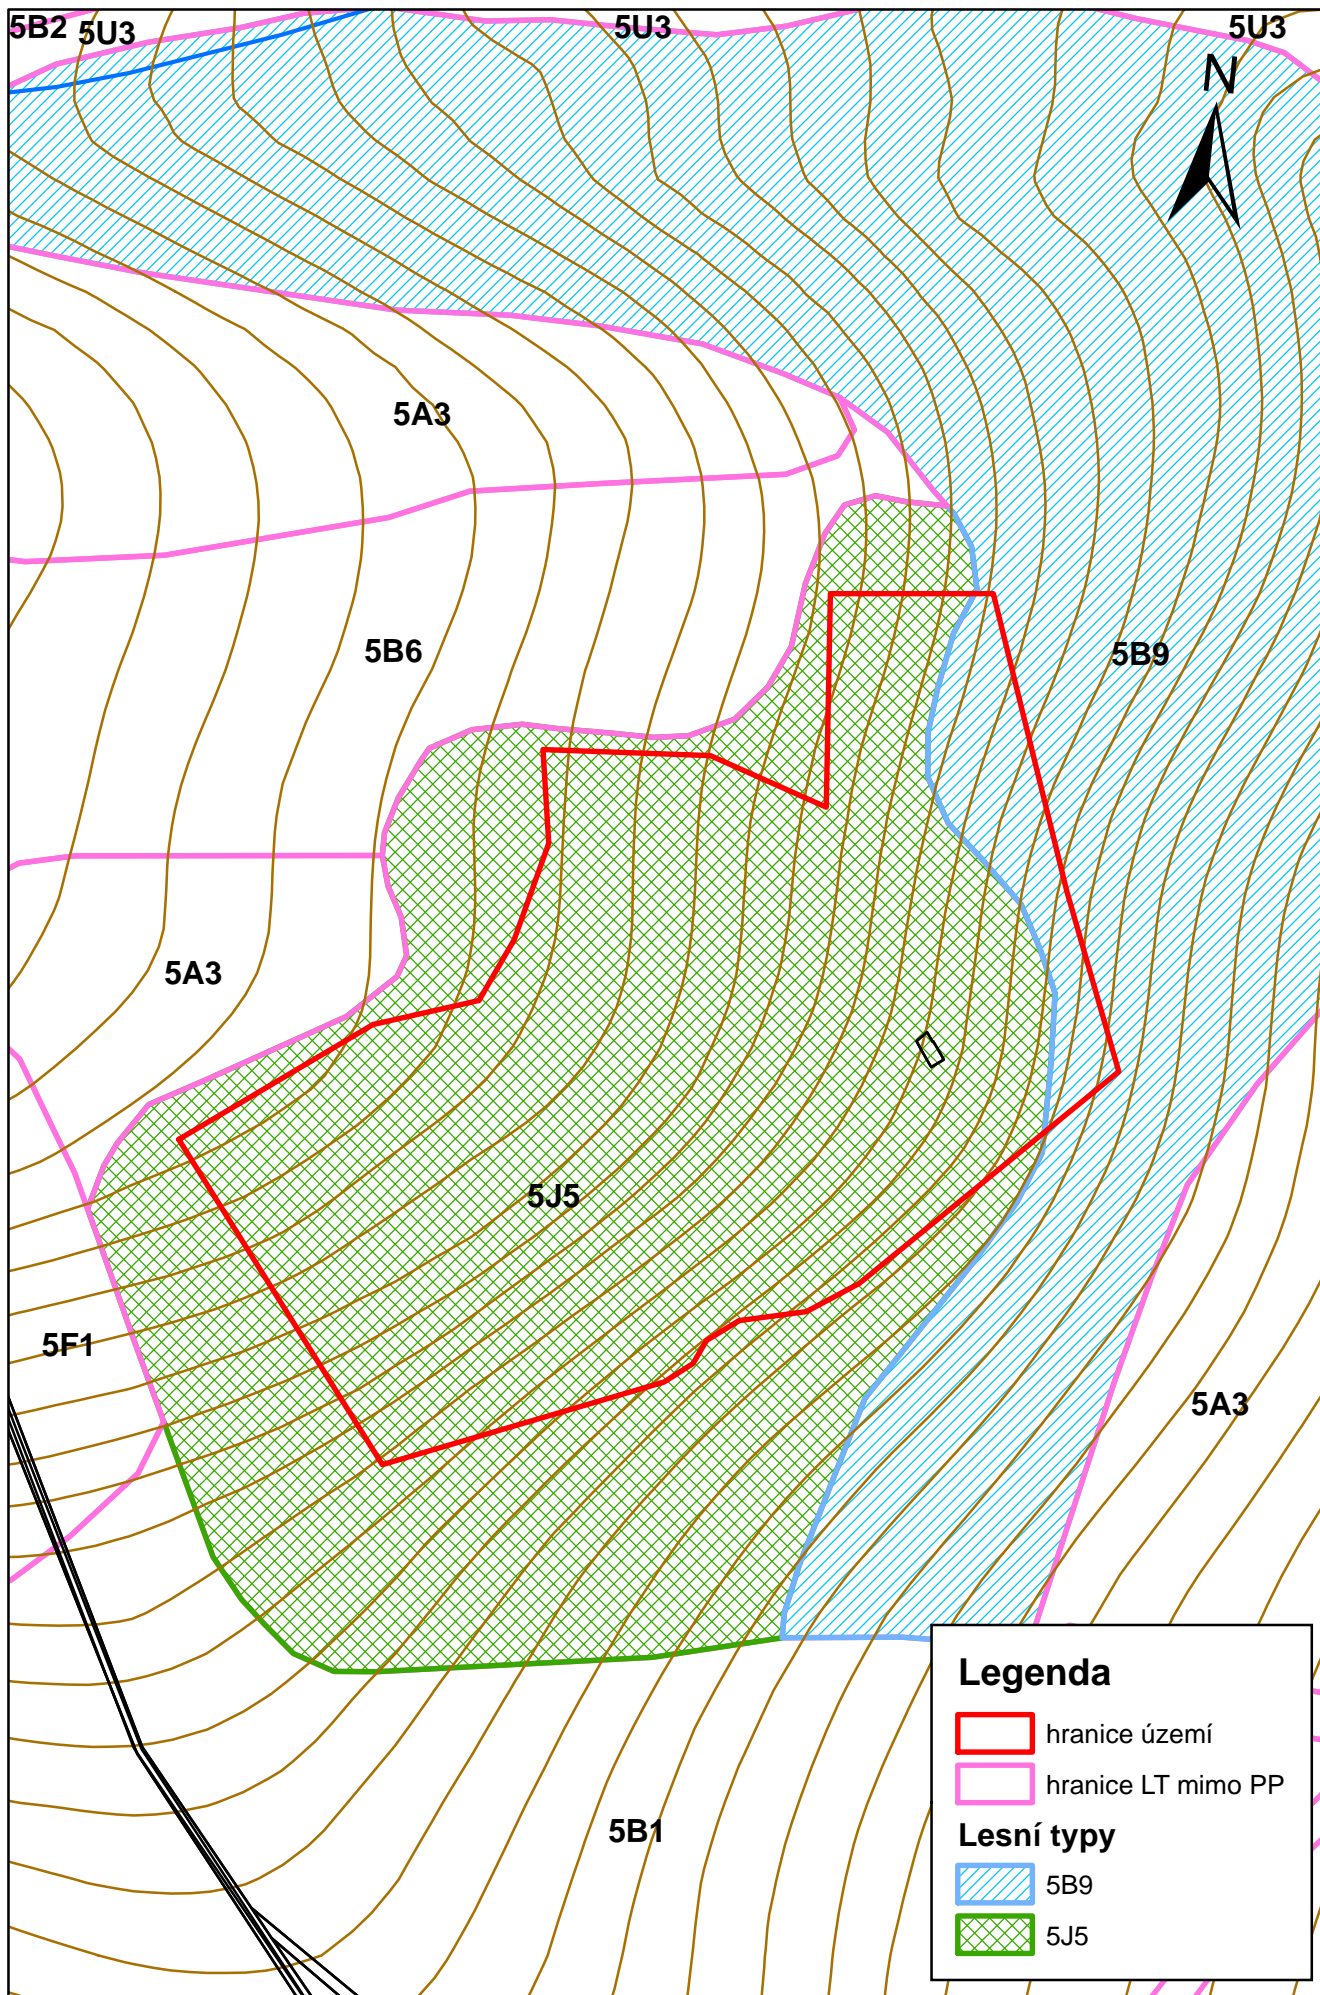

Příloha č. M4: Lesnická mapa typologická

Mapový podklad: WMS OPRL ©ÚHÚL, ÚKM ©ZK

Výškopis: ASTER GDEM is a product of METI and NASA.

1:2 000

0 25 50 100 m