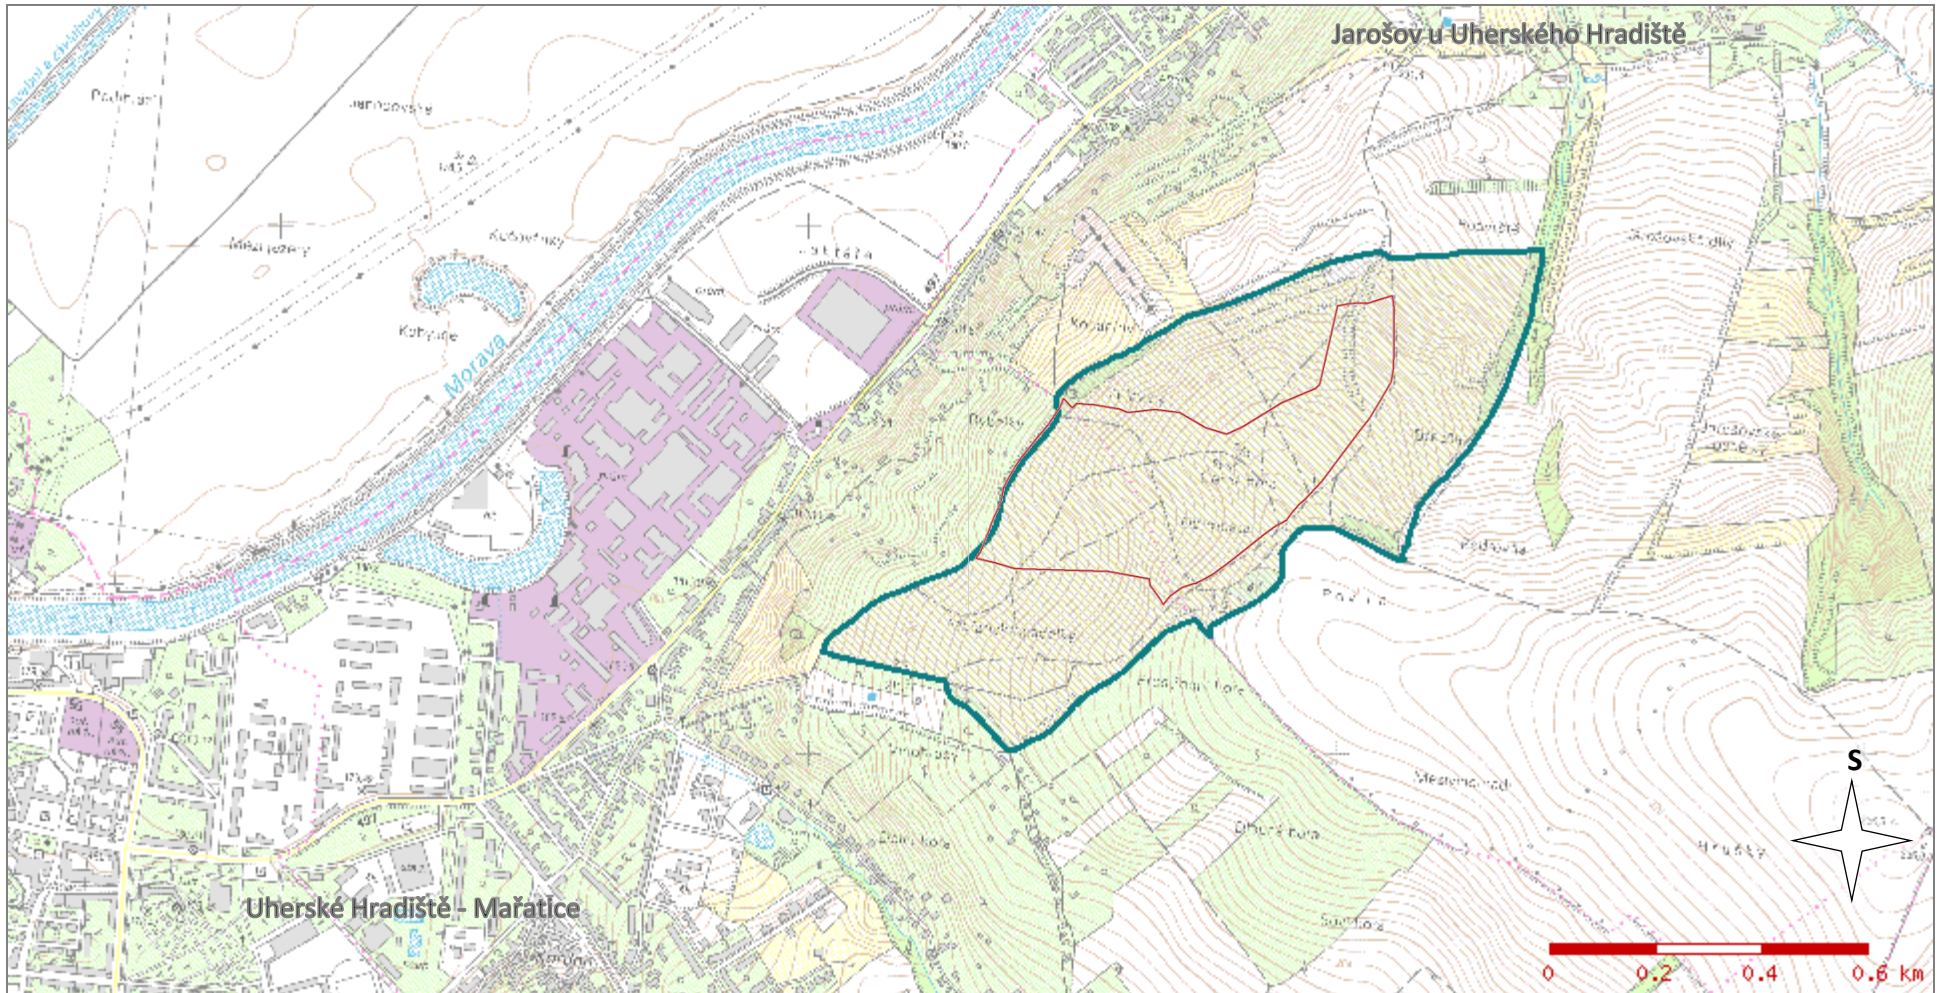

# Příloha č. M1: Orientační zakres ZCHÚ

EVL Rochus

ZCHÚ PP Rochus

**Kraj:** Zlínský

**Obec:** Uherské Hradiště 592005

**Katastrální území:** Mařatice 772925, Jarošov u Uherského Hradiště 657565