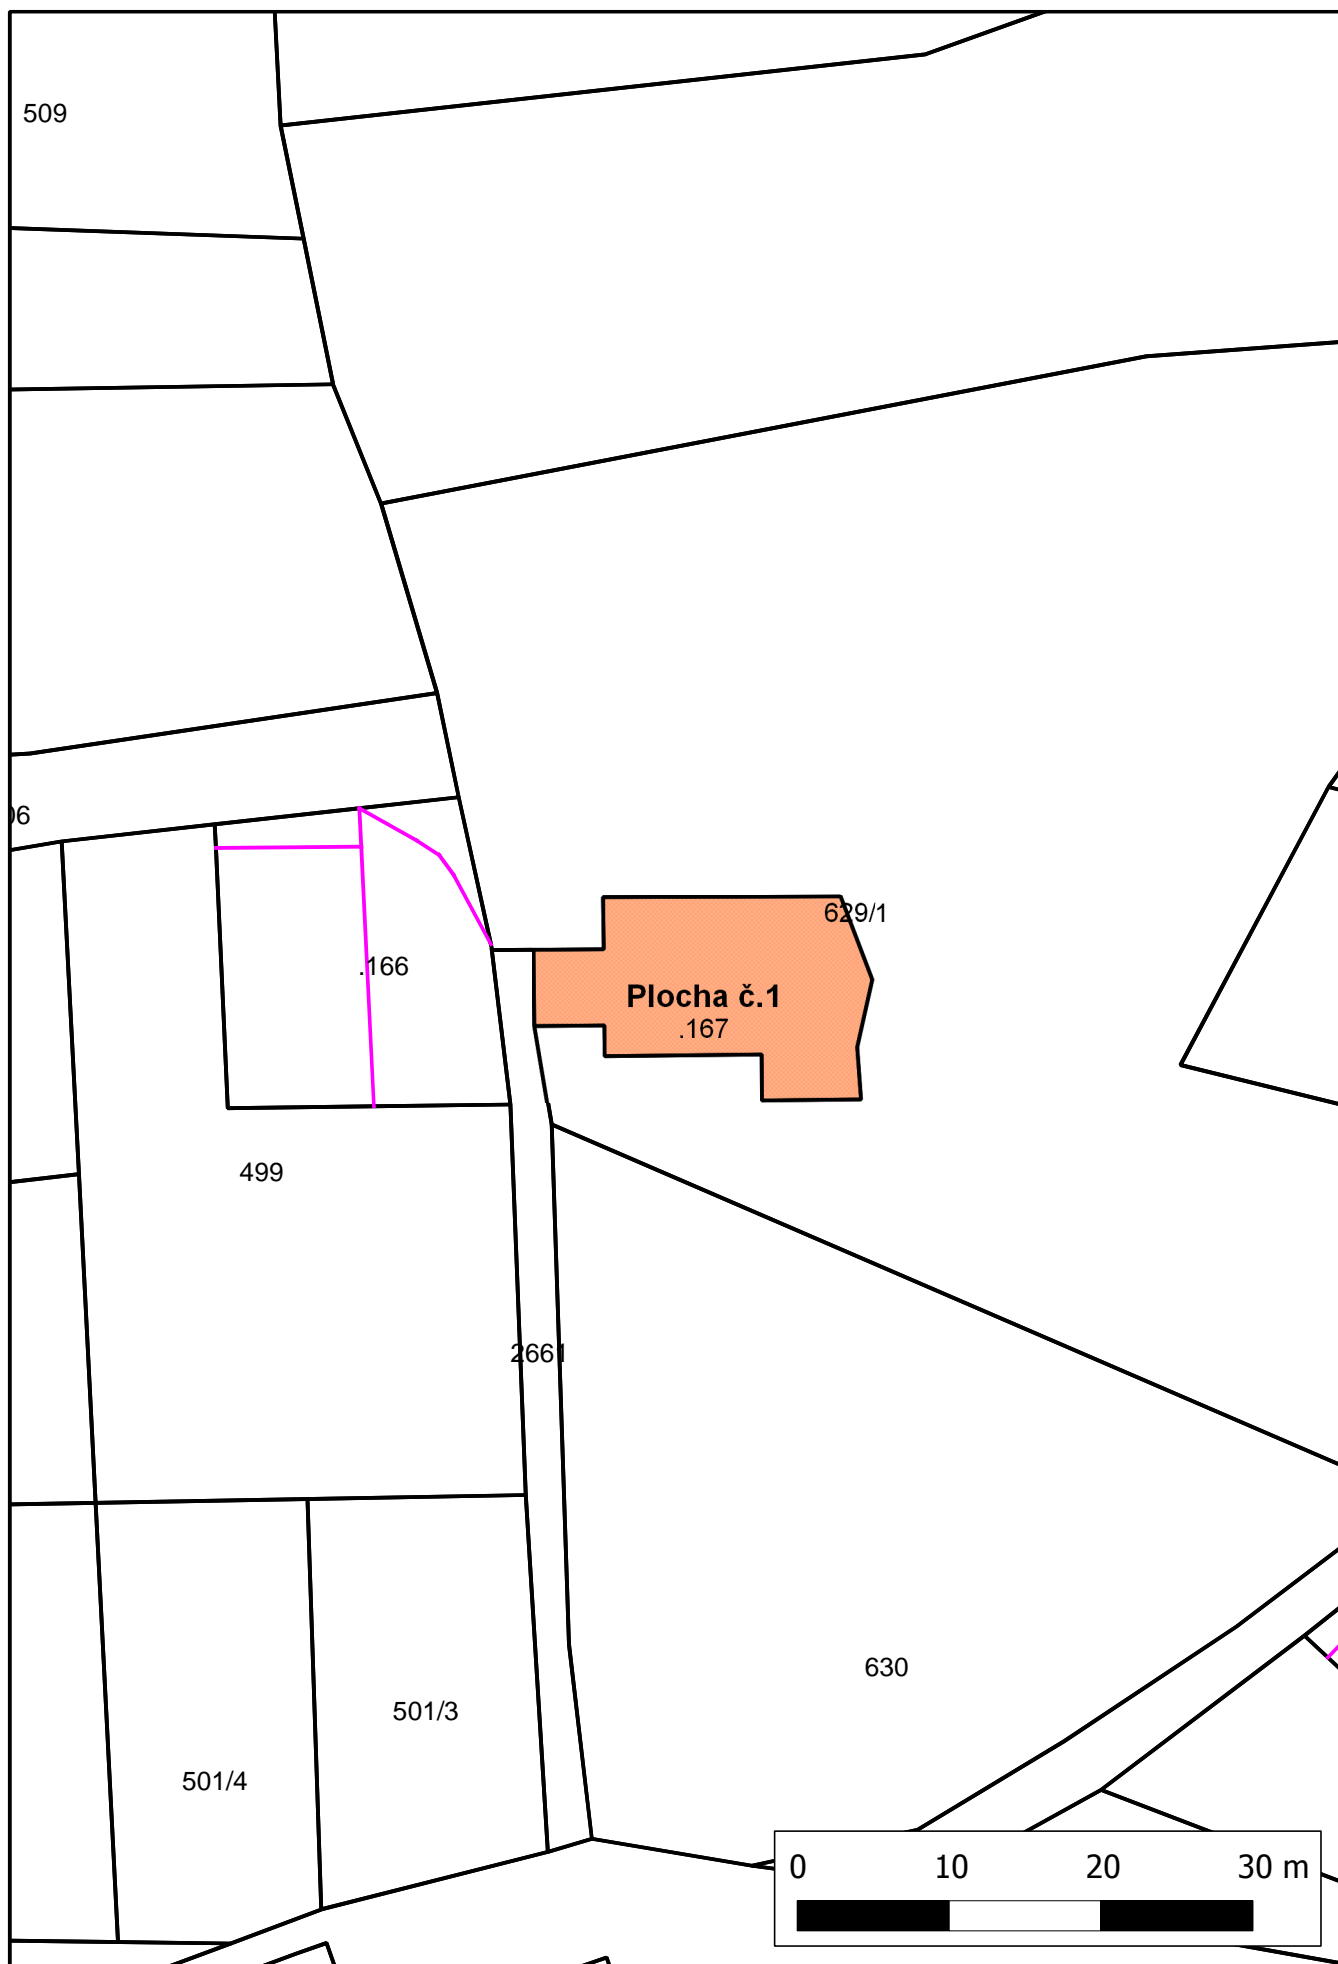

Příloha č. M3: Mapa dílčích ploch s definovaným typem údržby

Mapový podklad © ÚKM ZK - Polohopis informativního charakteru odvozen z katastrální mapy

1 : 500