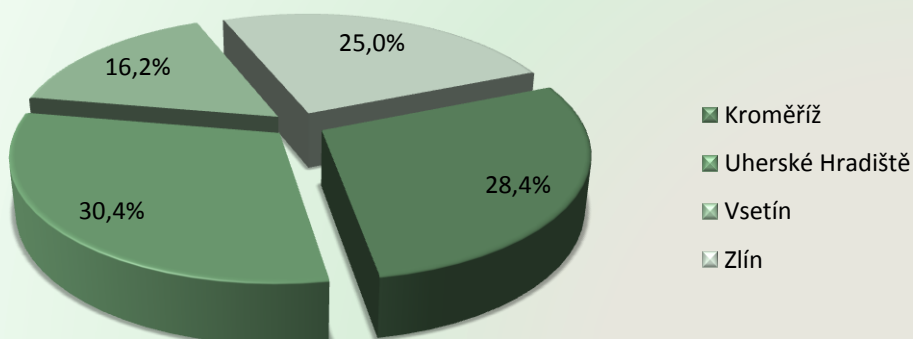

Kraj	Zlínský					
	Okres	Kroměříž	Uherské Hradiště	Vsetín	Zlín	Celkem
Památky UNESCO	1					1
NKP	2	5	4	2		13
Ochranná pásma NKP			2	1		3
Movité KP	62 605	25 002	206	9 002		96 815
Nemovité KP	408	436	232	359		1 435
Ochranná pásma KP	5	8	12	7		32
MPR	1					1
MPZ	1	3	2	8		14
VPR	1	2				3
VPZ			3			3
KPZ						0
APR						0

Nemovité KP v ZK