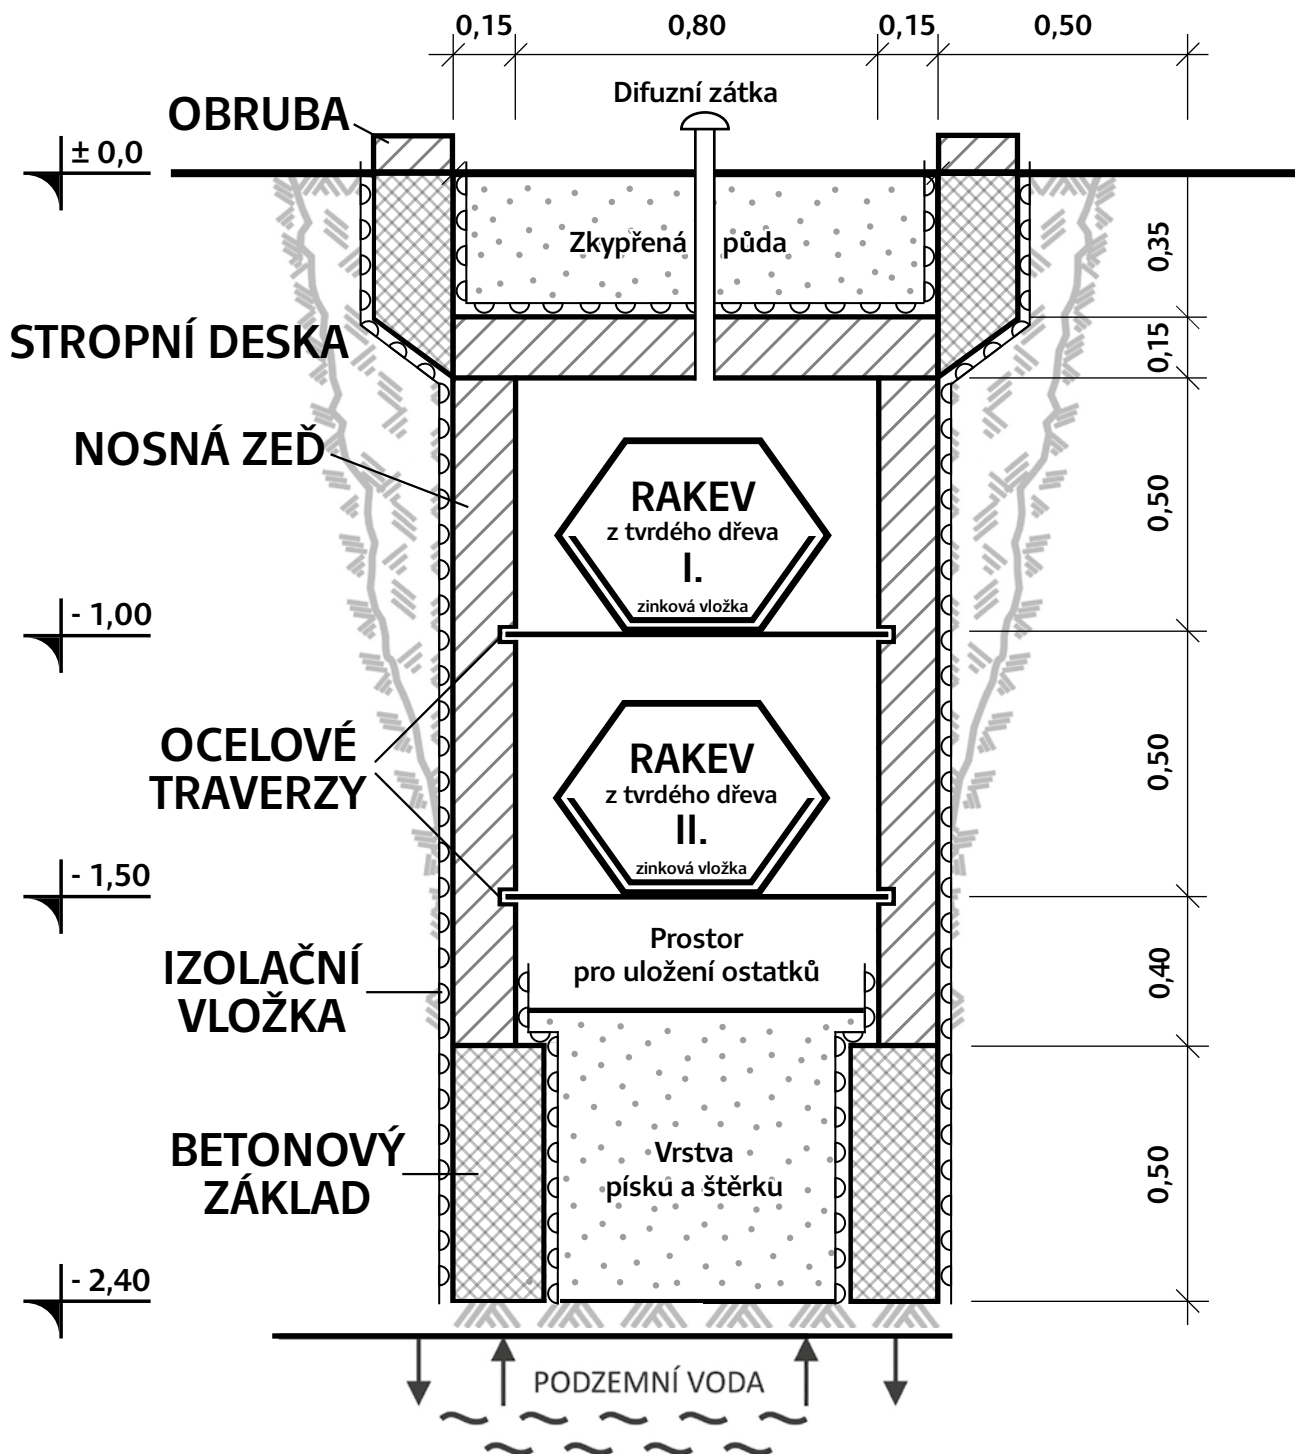

SCHÉMA PODZEMNÍ HROBKY

TOMÁŠ KOTRLÝ

ROZMĚRY HROBKY

2,60 × 1,20 m min.
dle řádu pohřebiště max.