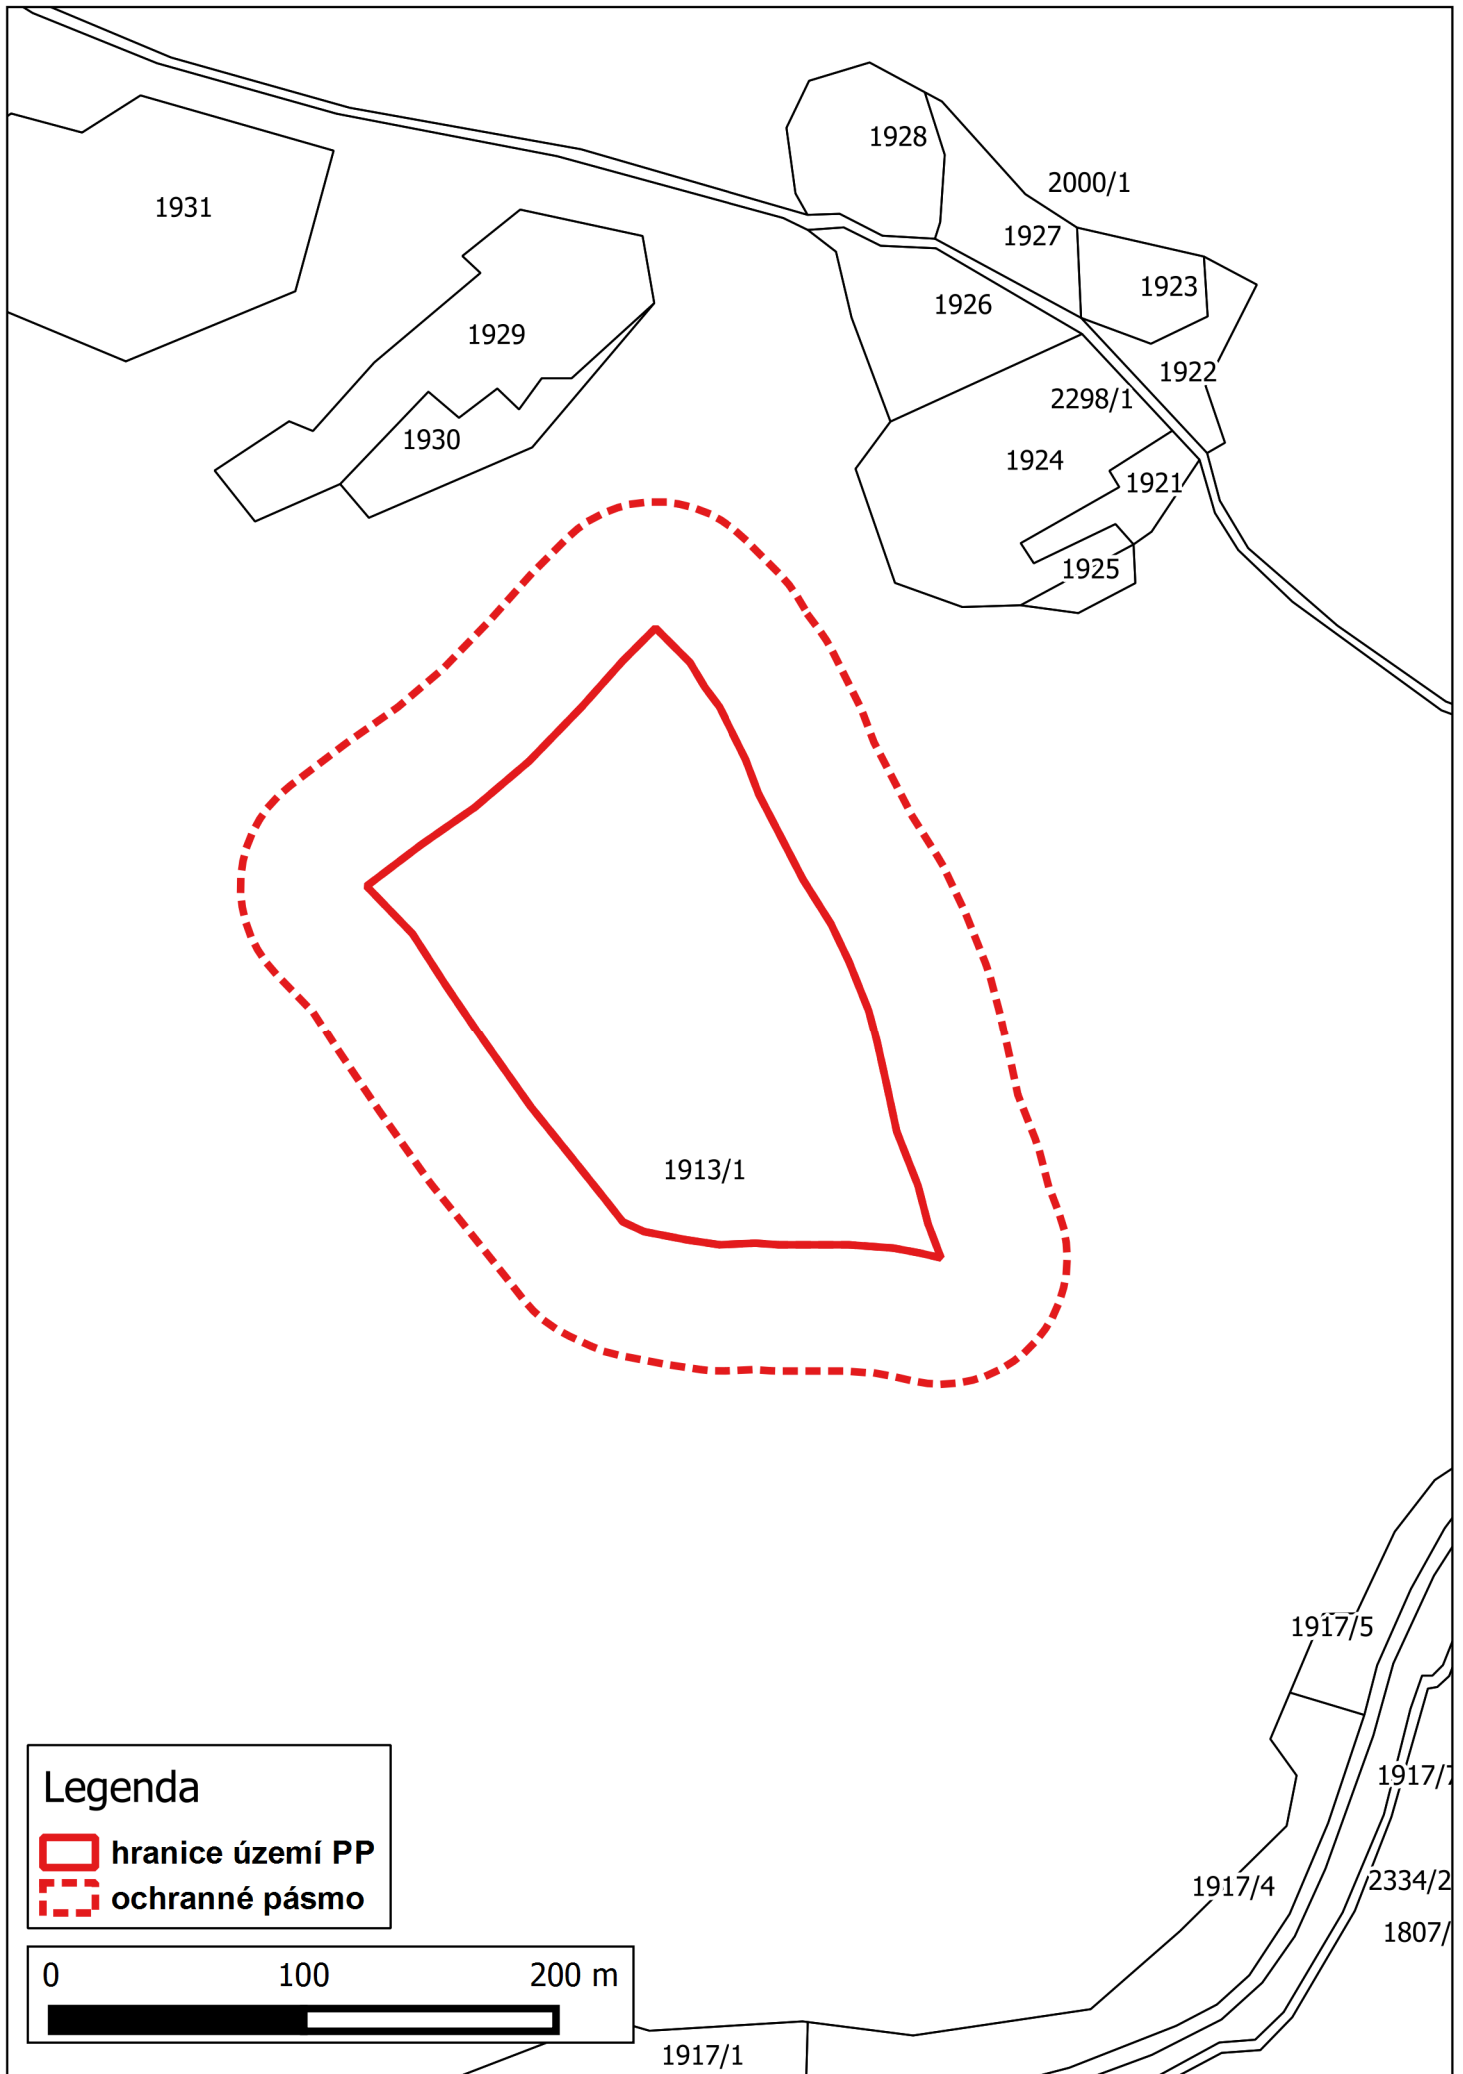

# Příloha č.M2: Katastrální mapa se zákresem ZCHÚ a jeho OP

## Legenda

-  hranice území PP
-  ochranné pásmo

0 100 200 m